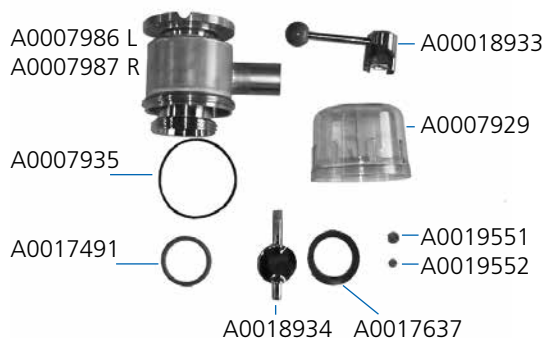

Sackgasreinigung

Sackgasreinigung

A0007986	Sackgasreinigung 40mm links
A0007987	Sackgasreinigung 40mm rechts
A0007935	Gummidichtung für Kappe 2.5"
A0007929	Kappe für Auslauf 2.5"
A0018933	Handgriff, Inox
A0017637	Gummi Dichtung NW50 zu Scheibenventil
A0018934	Scheibenventilklappe NW50
A0019552	Abdeckkappe zu Scheibenventil 9 mm
A0019551	Abdeckkappe zu Scheibenventil 13mm
A0017491	Dichtring NW 50