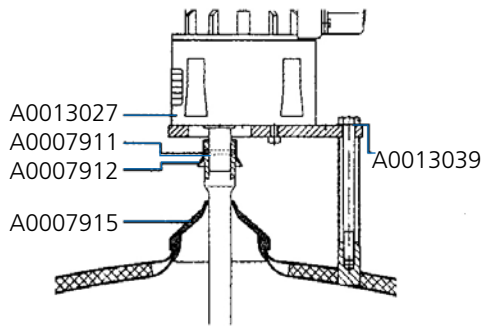

Ersatzteile O-Tanks

Typ O

Artikelnr. Beschreibung

A0013027	Rührwerkmotor Sirem 19mm Welle, 21UPM (O-250 bis O-1125)
A0007910	Rührwerkmotor Himmel (ab O-1250)
A0007911	Rührwerksicherungsstift O-Tank
A0007912	Gummsicherungsring O-Tank
A0007915	Gummidichtungskappe für Rührwerksmotor
A0013039	Flanschplatte Rührwerkmotor