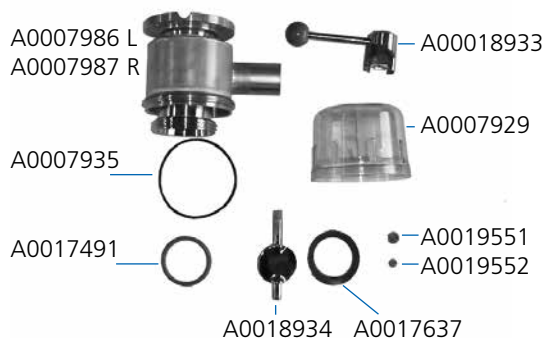

Sackgassreinigung

Sackgassreinigung

A0007986	Sackgassreinigung 40mm links
A0007987	Sackgassreinigung 40mm rechts
A0007935	Gummidichtung für Kappe 2.5"
A0007929	Kappe für Auslauf 2.5"
A0018933	Handgriff, Inox
A0017637	Gummi Dichtung NW50 zu Scheibenventil
A0018934	Scheibenventilklappe NW50
A0019552	Abdeckkappe zu Scheibenventil 9 mm
A0019551	Abdeckkappe zu Scheibenventil 13mm
A0017491	Dichtring NW 50