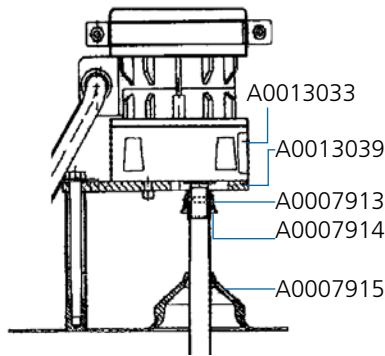

Ersatzteile RM-Tanks

Typ RM

Artikelnr. Beschreibung

A0013033	Rührwerkmotor Sirem 14 mm Welle, 21UPM (RM-Tanks)
A0007913	Rührwerksicherungsstift RM-Tank
A0007914	Gummisicherungsring RM-Tank
A0007915	Gummidichtungskappe für Rührwerksmotor
A0013039	Flanschplatte Rührwerkmotor

Entlüftung

Entlüftung

A0007917	Gummi Dichtungskappe 2" Entlüftersieb
A0007925	Entlüfterkappe
A0007926	Entlüftersieb inox

Mannloch

Mannloch

A0007918	Gummi Dichtungskappe 3" Mannloch
A0007920	Mannlochdeckelverschluss O-Tank
A0007919	Gummi Dichtungsring Mannloch
A0017267	Silikon Mannlochdichtung (spez. für mobile Tanks)