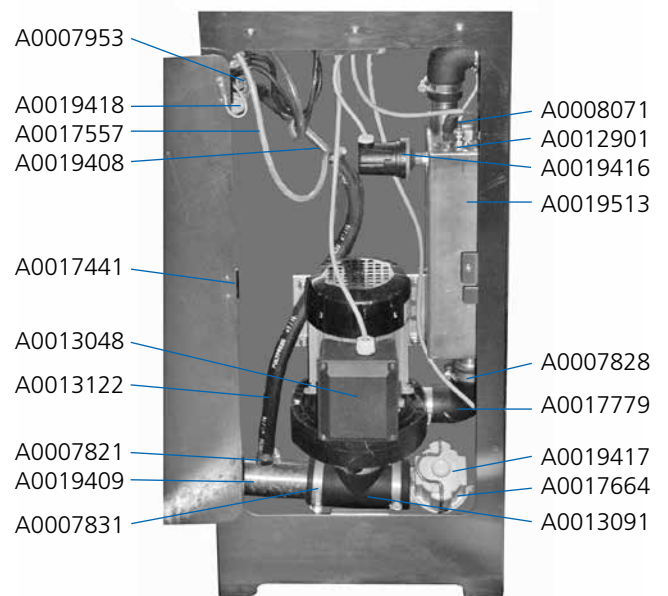

Ersatzteile buritronic

Artikelliste

Artikelnr.	Beschreibung
A0019513	Austauschheizung 5.0 kW
A0019416	Druckschalter zu buritronic (Eichung: 120 mbar)
A0008071	Sensor KTY81-210 1.20 m
A0017779	Gummiwinkel 90° 36 x 36 mm
A0013091	Gummi-T-Stück 49 x 49 x 49 mm
A0017664	Wasserablassventil komplett
A0019417	Magnetventilspule zu Wasserablassventil
A0019418	Wasserventil doppelt (18l /min) inkl. Filter
A0007953	Magnetventilspule A&K Wassereinlass
A0013048	Milchpumpe Sirem gross (NW50)
A0007821	Schlauchklemme inox Gr. 20/ JCS-HI-GRIP BRIDEN INOX Gr. 20/ 13 – 20 mm
A0017441	Kunststoffscharnier

Artikelnr.	Beschreibung
A0007831	Schlauchklemme inox Gr. 70/JCS-HI-GRIP BRIDEN INOX Gr. 70/50 – 70mm
A0017557	Schlauch 5 x 1.5 PVC/Wacoplast Mehrzweckschlauch 5 x 8 mm PVC
A0013122	Schlauch MP20 13 x 21 mm
A0019408	Doppel-T-Stück 13-5-5-13 mm
A0019409	T-Stück 50-13-50 mm
A0017438	Dosierpumpe 230 V
A0013003	Silikonschlauch zu Dosierpumpe
A0012804	Schütz 3-O 1-S (Heizung)
A0018549	Feinsicherung 100 mA
A0018548	Feinsicherung 10 A
A0008074	Sensor KTY81-210 6 m
A0008053	buritronic Platine komplett
A0008059	PVC-Folie zu buritronic