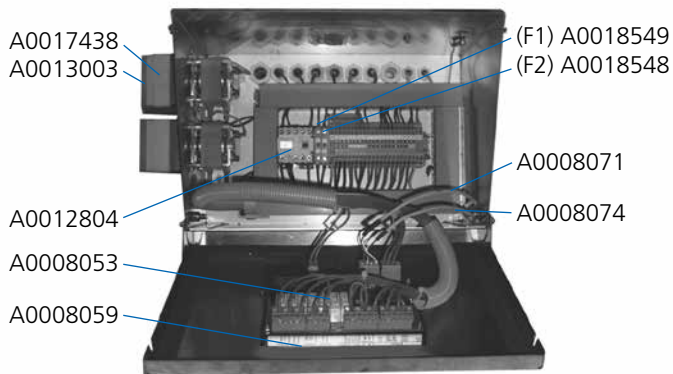

Ersatzteile buritronic

Artikelliste

Artikelnr.	Beschreibung
A0019513	Austauschheizung 5.0 kW
A0019416	Druckschalter zu buritronic (Eichung: 120 mbar)
A0008071	Sensor KTY81-210 1.20 m
A0017779	Gummiwinkel 90° 36 x 36 mm
A0013091	Gummi-T-Stück 49 x 49 x 49 mm
A0017664	Wasserablassventil komplett
A0019417	Magnetventilspule zu Wasserablassventil
A0019418	Wasserventil doppelt (18l /min) inkl. Filter
A0007953	Magnetventilspule A&K Wassereinlass
A0013048	Milchpumpe Sirem gross (NW50)
A0007821	Schlauchklemme inox Gr. 20/ JCS-HI-GRIP BRIDEN INOX Gr. 20/ 13 – 20 mm
A0017441	Kunststoffscharnier

Artikelnr.	Beschreibung
A0007831	Schlauchklemme inox Gr. 70/JCS-HI-GRIP BRIDEN INOX Gr. 70/50 – 70mm
A0017557	Schlauch 5 x 1.5 PVC/Wacoplast Mehrzweckschlauch 5 x 8 mm PVC
A0013122	Schlauch MP20 13 x 21 mm
A0019408	Doppel-T-Stück 13-5-5-13 mm
A0019409	T-Stück 50-13-50 mm
A0017438	Dosierpumpe 230 V
A0013003	Silikonschlauch zu Dosierpumpe
A0012804	Schütz 3-O 1-S (Heizung)
A0018549	Feinsicherung 100 mA
A0018548	Feinsicherung 10 A
A0008074	Sensor KTY81-210 6 m
A0008053	buritronic Platine komplett
A0008059	PVC-Folie zu buritronic